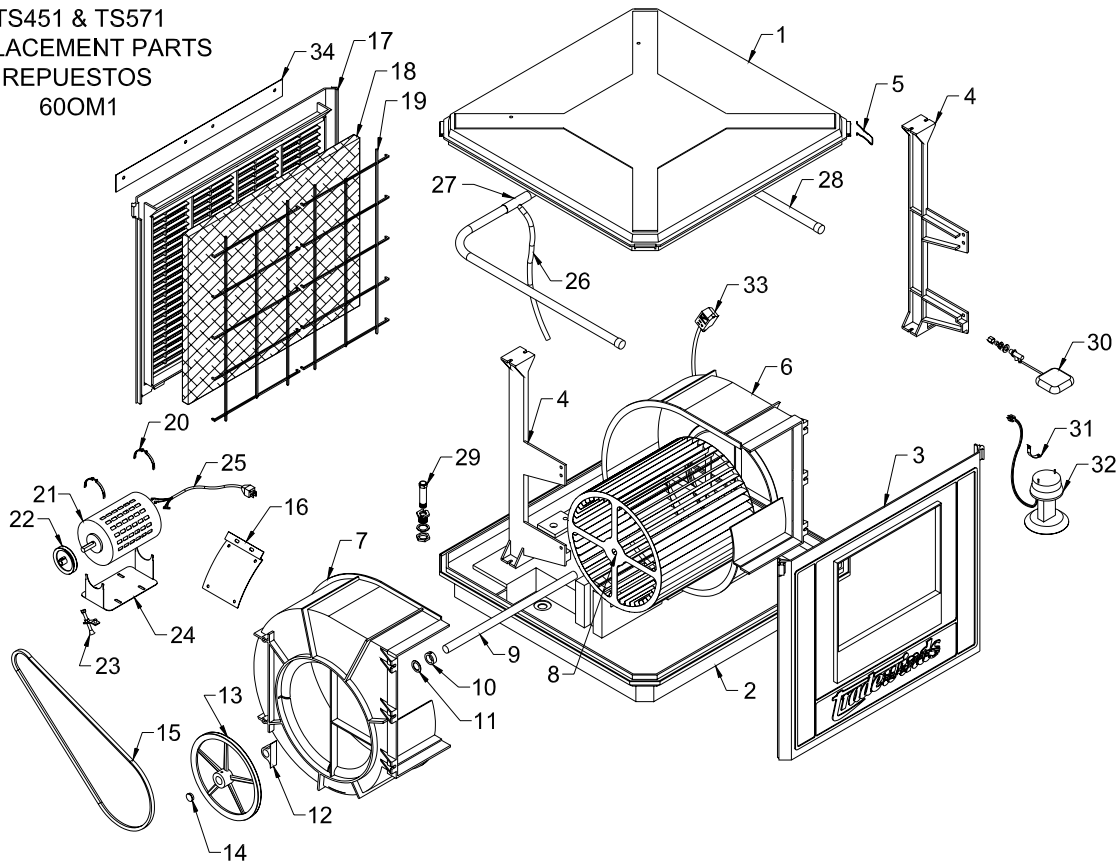

TS451 & TS571
REPLACEMENT PARTS
REPUESTOS
600M1