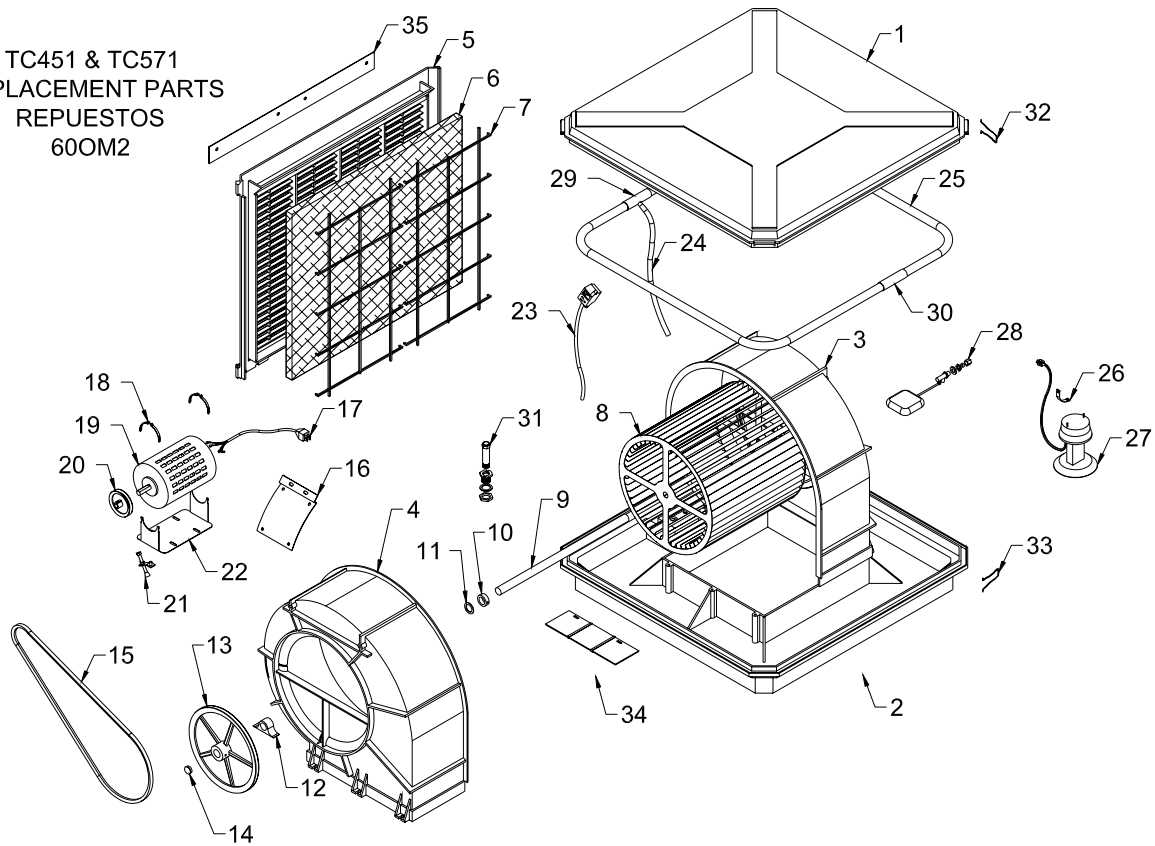

TC451 & TC571
REPLACEMENT PARTS
REPUESTOS
600M2

Item	Description	Descripción	Qty	Part No.	
				No. de Ref.	
				TC451	TC571
1	Top	Superior	1	46C04	56C04
2	Bottom	Fondo	1	46C03	56C03
3	Right Blower Side	Soplador lado derecho	1	46C02	56C02
4	Left Blower Side	Soplador lado izquierdo	1	46C01	51C01
	Blower Assembly	Soplador la asamblea	1	46BHU	56BHU
5	Louver	Parrilla	4	46C05	56C05
6	Filter Set	Filtro Set	1	46HPS	56HPS
7	Pad Retainer	Retentor de almohadilla	6	45CPR	57CPR
8	Blower Wheel	Rueda de soplador	1	46BW4	56BW5
9	Blower Shaft	Eje de soplador	1	46S22	56SS1
10	Set Collar	Juego de collar	4	60SC1	60SC1
11	Leather Washer	Arandela de cuero	2	60LW	60LW
12	Bearing	Cojinete	2	60PB	60PB
13	Blower Pulley	Polea de soplador	1	46BP4	56BP5
14	Shaft Plug	Tapón del eje	2	60SP1	60SP1
15	Belt	Correa	1	582030	582047
16	Motor Mount	Montaje para motor	1	60MMB	60MMB
17	Motor Cord	Cordón para motor	1	60MC1	60MC1
18	Motor Clamps	Grapas para Motor	2	60MRC	60MRC
19	Motor	Motor	1	50310	30491
20	Motor Pulley	Polea del Motor	1	30316	30316
21	Belt Adjuster	Ajustador de correa	1	60BA1	60BA1
22	Motor Saddle	Asiento del motor	1	60MAB	60MAB
23	Wiring Harness	Arnés de cableado	1	60RX	60RX
24	Water Hose	Manguera de agua	1	60VT1	60VT1
25	Water Distributor	Distribuidor de agua	1	46WR4	56WR5
26	Pump Mount	Montaje para bomba	1	60PS1	60PS1
27	Pump	Bomba	1	46P1/70725	56P1/70726
28	Float Valve	Válvula flotadora	1	70BFV	70BFV
29	Water Hose Adapter	Adaptador de manguera de agua	1	60HC1	60HC1
30	Coupling	Coupling	1	60WRC	60WRC
31	Overflow Kit	Juego de rebasamiento	1	70613	70613
32	Louver Clip	Presilla de parrilla	4	60CC	60CC
33	Bottom Louver Clip	Presilla de parrilla	4	60CCB	60CCB
34	Splash Baffle	Deflector	2	60SG1	60SG1
35	Water Strip	Rege la Tira	4	46WS	56WS